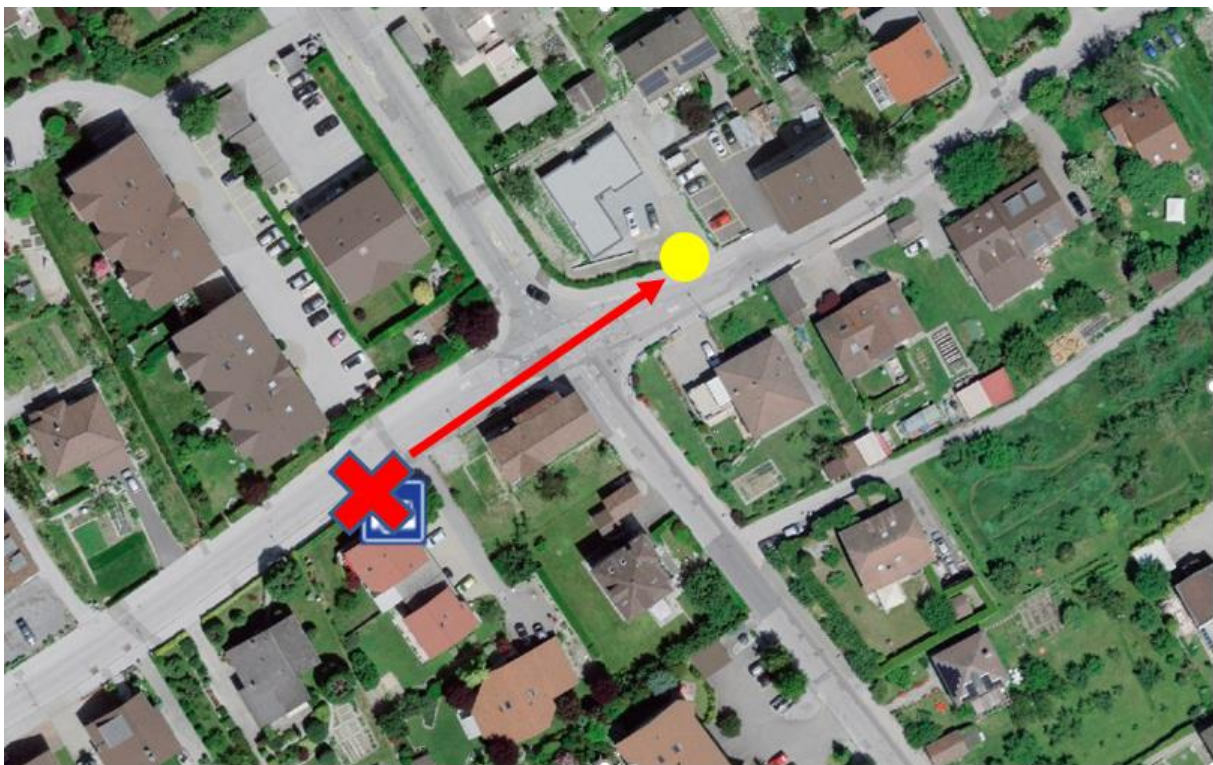

Aux écoles bilingues et cycle d'orientation de la ville de Sion

En raison de travaux dans le village de Bramois, les arrêts suivants auront des changements du lundi 28 février 2022 à 05h00 jusqu'à fin août environ :

- Bramois, Institut : Pas desservi durant toute la période des travaux
- Bramois, Petit-Champsec : Desservi uniquement en direction du Pont-de-Bramois. Pas desservi pour les bilingues en direction de Sion
- Bramois, Pont de Bramois : Pas desservi par les lignes 12.386 et 12.388 en direction de la gare de Sion
- Bramois, Glarey : déplacé de l'autre côté de la route, sur la route de Clodevis